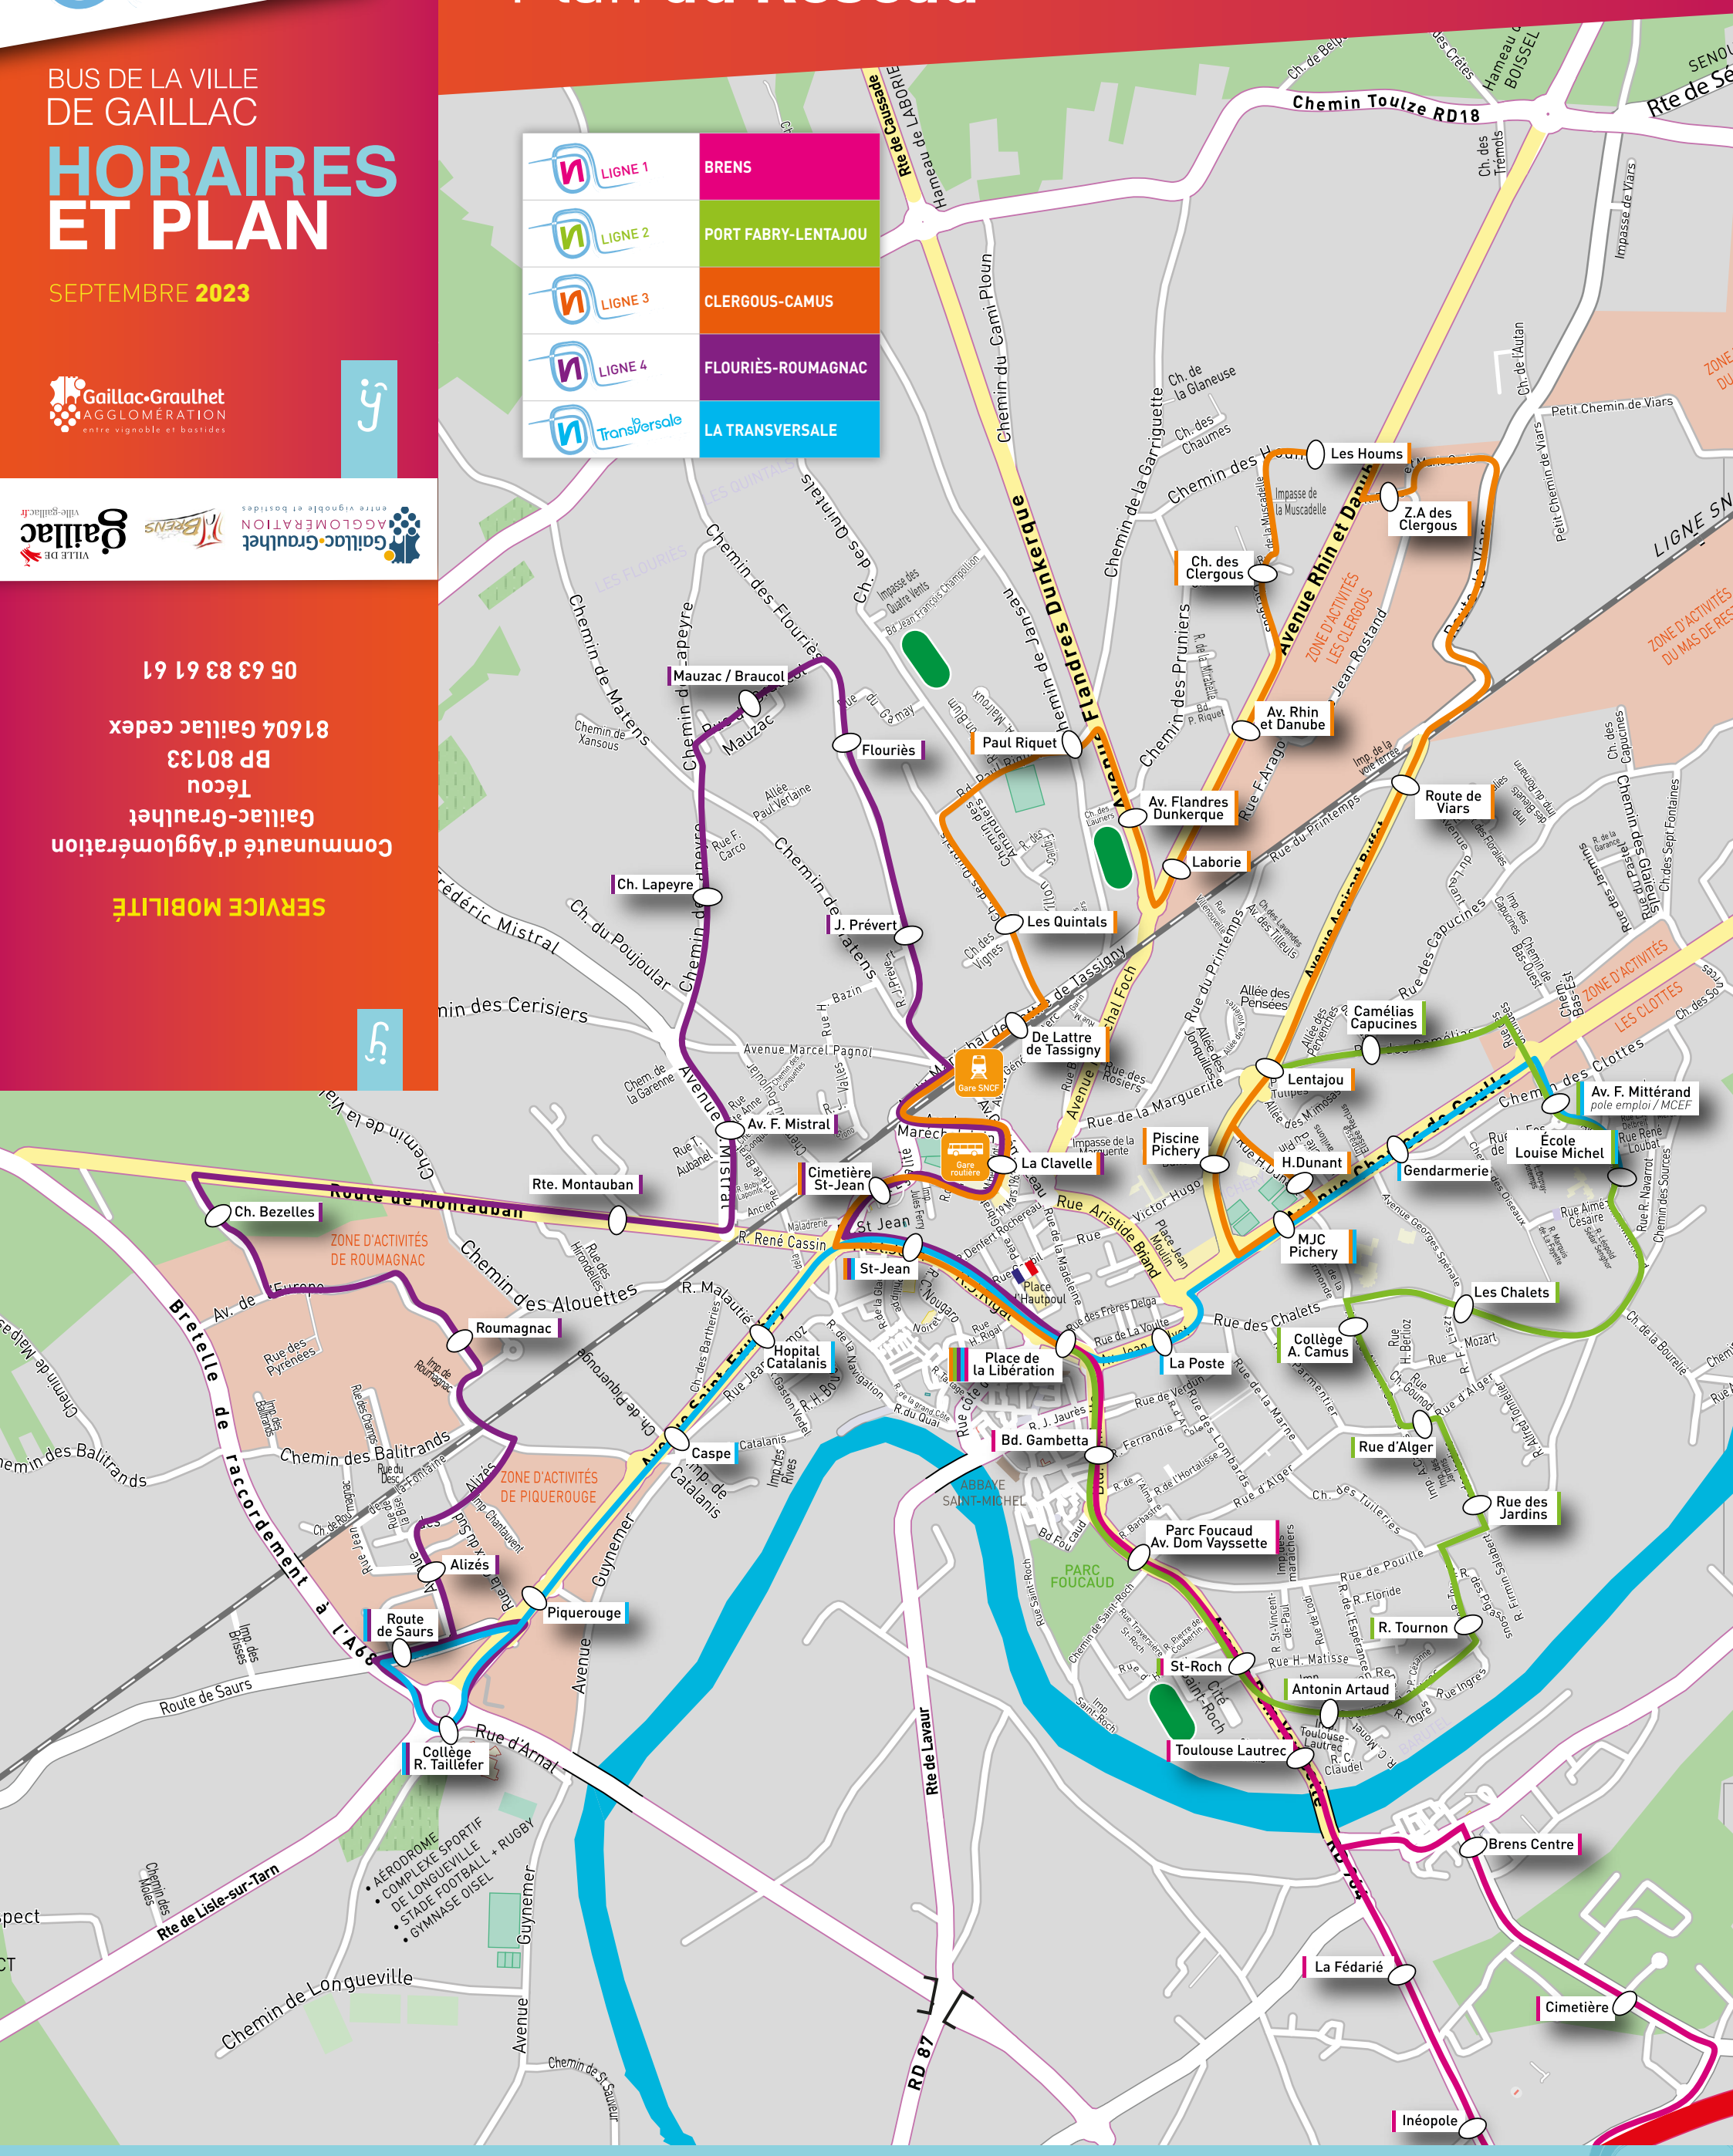

BUS DE LA VILLE DE GAILLAC

HORAIRES ET PLAN

SEPTEMBRE 2023

05 63 83 61 61
81604 Gaillac cedex
BP 80133
Téou
Gaillac-Graulhet
Communauté d'Agglomération
SERVICE MOBILITÉ

	LIGNE 1	BRENS
	LIGNE 2	PORT FABRY-LENTAJOU
	LIGNE 3	CLERGOUX-CAMUS
	LIGNE 4	FLOURIÈRES-ROUMAGNAC
	Transversale	LA TRANSVERSALE

Desserte des hameaux

La desserte des hameaux fonctionne les : **Mardis matin, Mercredis après-midi et le Vendredi matin.**
Réservez votre transport la veille **AVANT 16h** au **0 805 60 81 00**